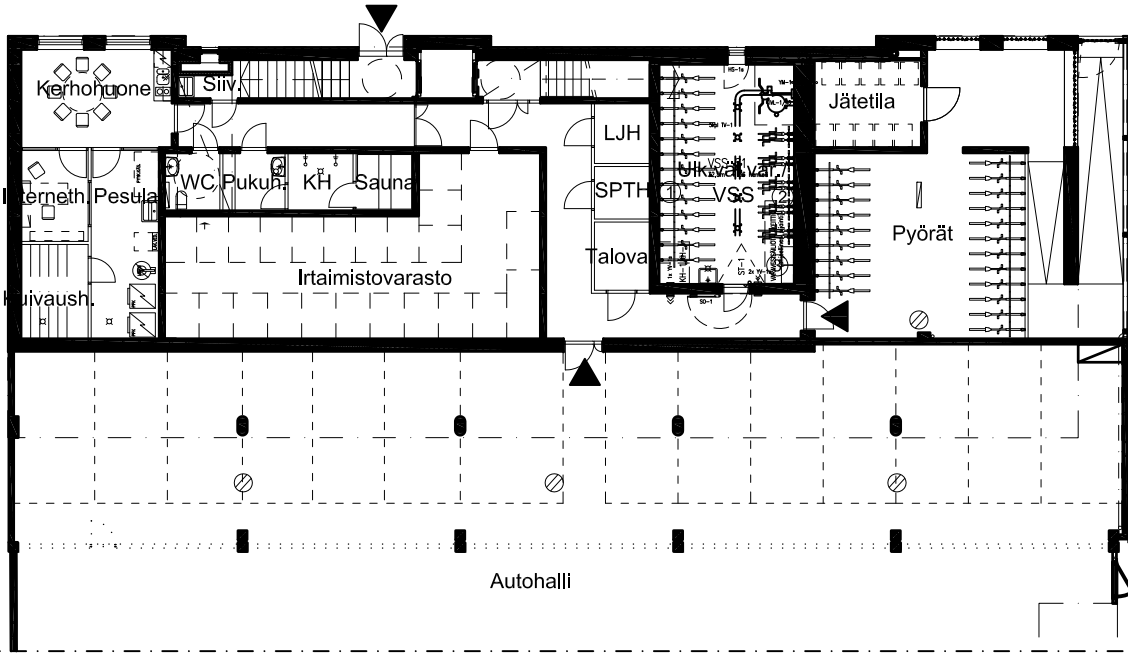

Asunto Oy Turun Ajurinrata Ratapihankatu 28

Asemapiirros 1:500

0 1 2 3 4 5m

Kellari

1. kerros

2. kerros

3. kerros

Asunnot 1, 8 ja 16
1H + TK - 61,0m²

Asunto 1 - 1. kerros
Asunto 8 - 2. kerros
Asunto 16 - 3. kerros

Asunto Oy Turun Ajourinrata

Asunnot 2, 5, 9, 13, 17 ja 21
TK + ALK - 36,0m²

Asunto 2, 5 - 1. kerros
Asunto 9, 13 - 2. kerros
Asunto 17, 21 - 3. kerros

As 2, 9, 17

As 5, 13, 21

Asunto Oy Turun Ajurinrata

Asunnot 3, 10 ja 18
TK + ALK - 36,0m²

Asunto 3 - 1. kerros
Asunto 10 - 2. kerros
Asunto 18 - 3. kerros

Asunto Oy Turun Ajourinrata

Asunnot 4
1H + K + ALK - 58,0m²