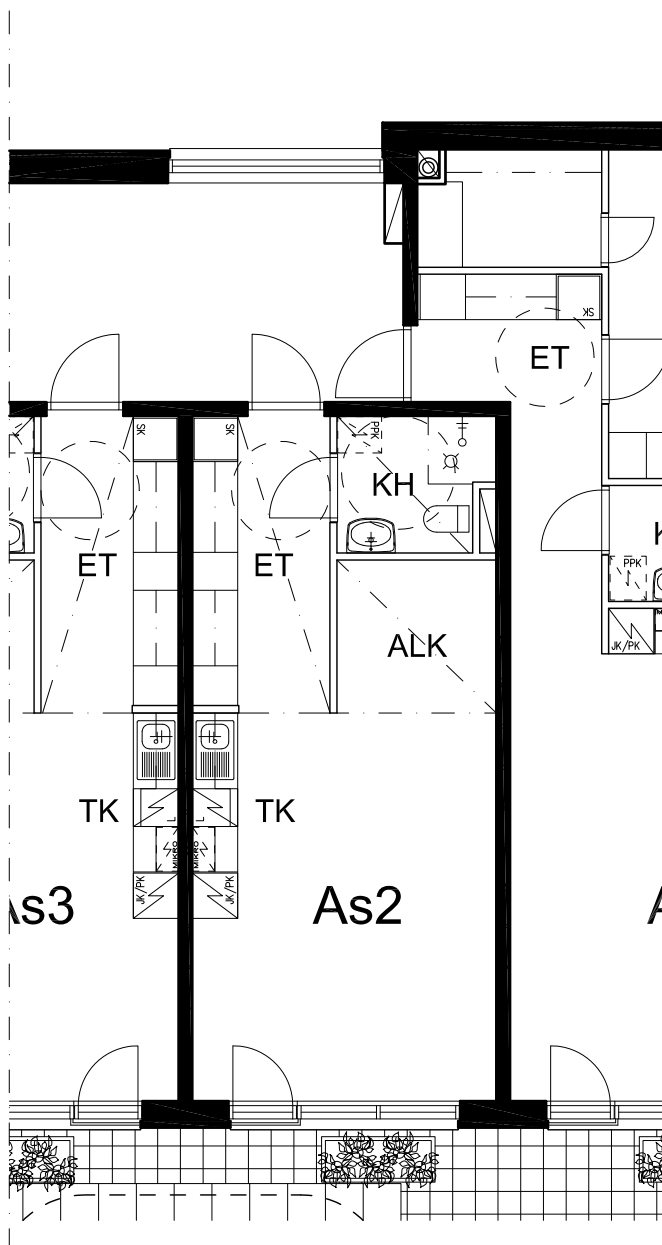

Asunto Oy Turun Ajurinrata Ratapihankatu 28

Asemapiirros 1:500

0 1 2 3 4 5m

Kellari

1. kerros

2. kerros

3. kerros

Asunnot 1, 8 ja 16
1H + TK - 61,0m²

Asunto 1 - 1. kerros
Asunto 8 - 2. kerros
Asunto 16 - 3. kerros

Asunto Oy Turun Ajourinrata

Asunnot 2, 5, 9, 13, 17 ja 21
TK + ALK - 36,0m²

Asunto 2, 5 - 1. kerros
Asunto 9, 13 - 2. kerros
Asunto 17, 21 - 3. kerros

As 2, 9, 17

As 5, 13, 21

Asunto Oy Turun Ajurinrata

Asunnot 3, 10 ja 18
TK + ALK - 36,0m²

Asunto 3 - 1. kerros
Asunto 10 - 2. kerros
Asunto 18 - 3. kerros

Asunto Oy Turun Ajourinrata

Asunnot 4
1H + K + ALK - 58,0m²