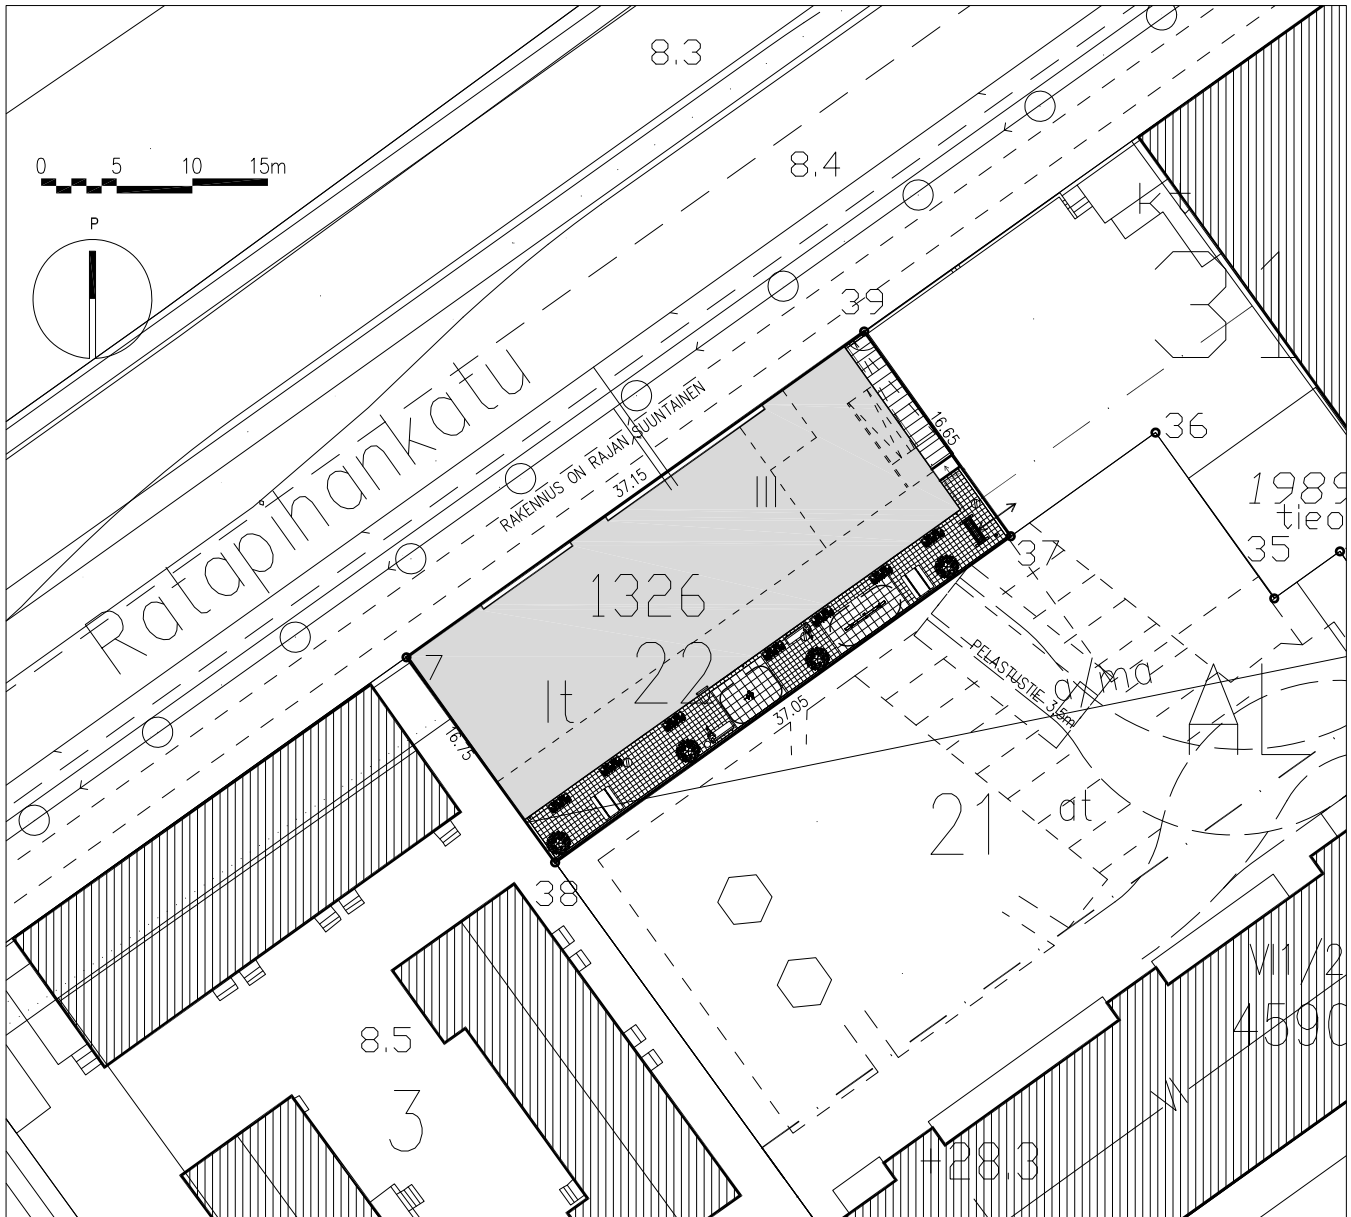

Asunto Oy Turun Ajurinrata Ratapihankatu 28

Asemapiirros 1:500

0 1 2 3 4 5m

Kellari

1. kerros

2. kerros

3. kerros

Asunnot 1, 8 ja 16
1H + TK - 61,0m²

Asunto 1 - 1. kerros
Asunto 8 - 2. kerros
Asunto 16 - 3. kerros

Asunto Oy Turun Ajourinrata

Asunnot 2, 5, 9, 13, 17 ja 21
TK + ALK - 36,0m²

Asunto 2, 5 - 1. kerros
Asunto 9, 13 - 2. kerros
Asunto 17, 21 - 3. kerros

As 2, 9, 17

As 5, 13, 21

Asunto Oy Turun Ajurinrata

Asunnot 3, 10 ja 18
TK + ALK - 36,0m²

Asunto 3 - 1. kerros
Asunto 10 - 2. kerros
Asunto 18 - 3. kerros

Asunto Oy Turun Ajourinrata

Asunnot 4
1H + K + ALK - 58,0m²