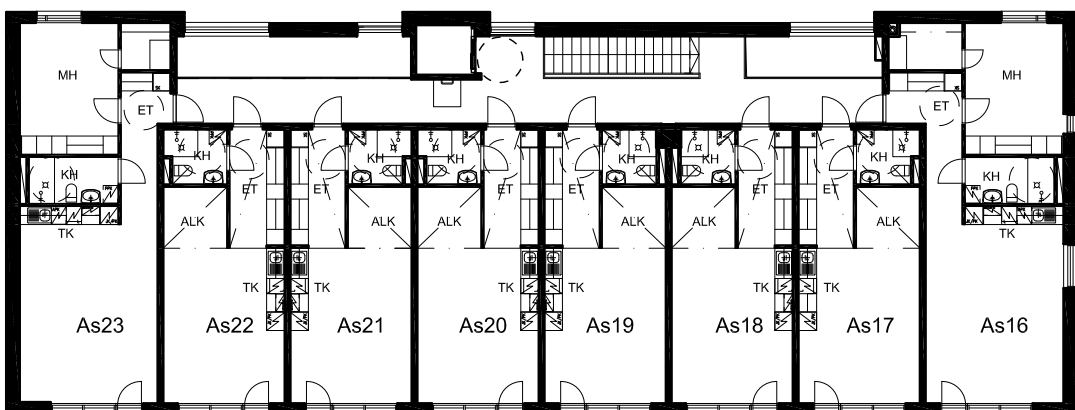

Asunto Oy Turun Ajurinrata Ratapihankatu 28

Asemapiirros 1:500

0 1 2 3 4 5m

Kellari

1. kerros

2. kerros

3. kerros

Asunnot 1, 8 ja 16
1H + TK - 61,0m²

Asunto 1 - 1. kerros
Asunto 8 - 2. kerros
Asunto 16 - 3. kerros

Asunto Oy Turun Ajourinrata

Asunnot 2, 5, 9, 13, 17 ja 21
TK + ALK - 36,0m²

Asunto 2, 5 - 1. kerros
Asunto 9, 13 - 2. kerros
Asunto 17, 21 - 3. kerros

As 2, 9, 17

As 5, 13, 21

Asunto Oy Turun Ajurinrata

Asunnot 3, 10 ja 18
TK + ALK - 36,0m²

Asunto 3 - 1. kerros
Asunto 10 - 2. kerros
Asunto 18 - 3. kerros

Asunto Oy Turun Ajourinrata

Asunnot 4
1H + K + ALK - 58,0m²

0 1 2 3 4 5m

Asunto 4 - 1. kerros

Asunto Oy Turun Ajourinrata

Asunnot 11 ja 19
TK + ALK - 36,0m²

Asunto 11 - 2. kerros
Asunto 19 - 3. kerros

Asunnot 6, 12, 14, 20 ja 22
TK + ALK - 36,0m²

Asunto 6 - 1. kerros
Asunto 12, 14 - 2. kerros
Asunto 20, 22 - 3. kerros