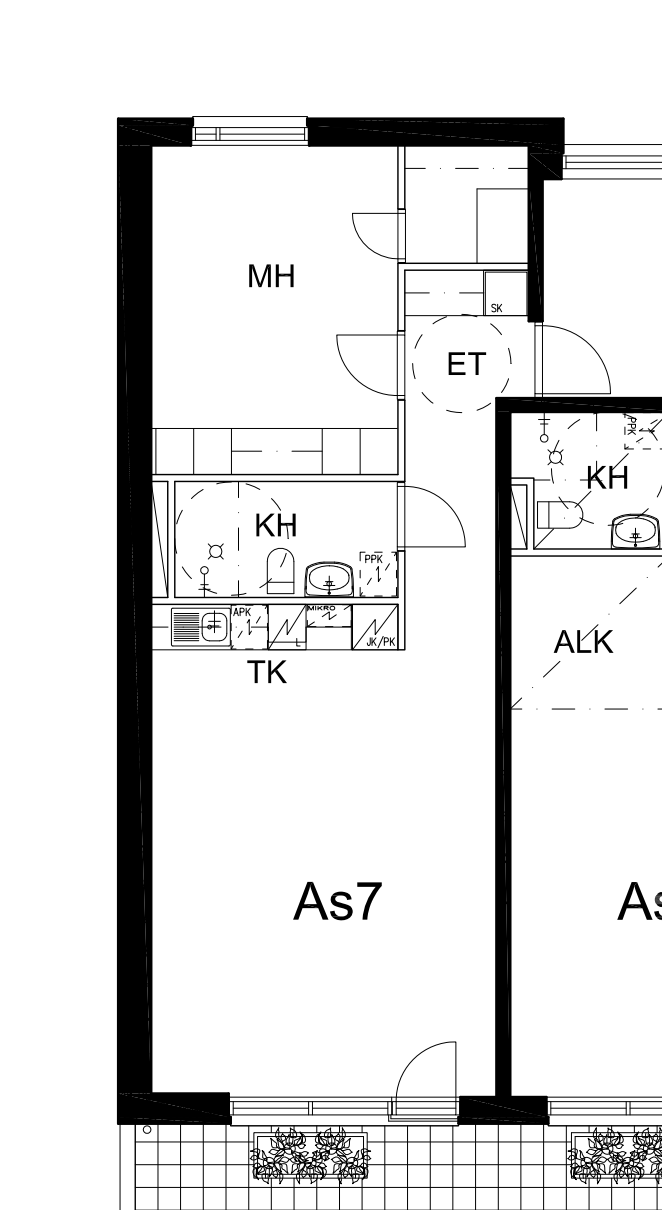

Asunto Oy Turun Ajurinrata Ratapihankatu 28

Asemapiirros 1:500

0 1 2 3 4 5m

Kellari

1. kerros

2. kerros

3. kerros

Asunnot 1, 8 ja 16
1H + TK - 61,0m²

As 2, 9, 17

As 5, 13, 21

Asunto Oy Turun Ajurinrata

Asunnot 3, 10 ja 18
TK + ALK - 36,0m²

Asunto 3 - 1. kerros
Asunto 10 - 2. kerros
Asunto 18 - 3. kerros

Asunto Oy Turun Ajourinrata

Asunnot 4
1H + K + ALK - 58,0m²

0 1 2 3 4 5m

Asunto 4 - 1. kerros

Asunto Oy Turun Ajourinrata

Asunnot 11 ja 19
TK + ALK - 36,0m²

Asunto 11 - 2. kerros
Asunto 19 - 3. kerros

Asunnot 6, 12, 14, 20 ja 22
TK + ALK - 36,0m²

Asunto 6 - 1. kerros
Asunto 12, 14 - 2. kerros
Asunto 20, 22 - 3. kerros

As 12, 20

As 6, 14, 22

Asunto Oy Turun Ajourinrata

Asunnot 7,15 ja 23 1H + TK - 58,5m²

0 1 2 3 4 5m

Asunto 7 - 1. kerros
Asunto 15 - 2. kerros
Asunto 23 - 3. kerros

Asunto Oy Turun Ajurinrata