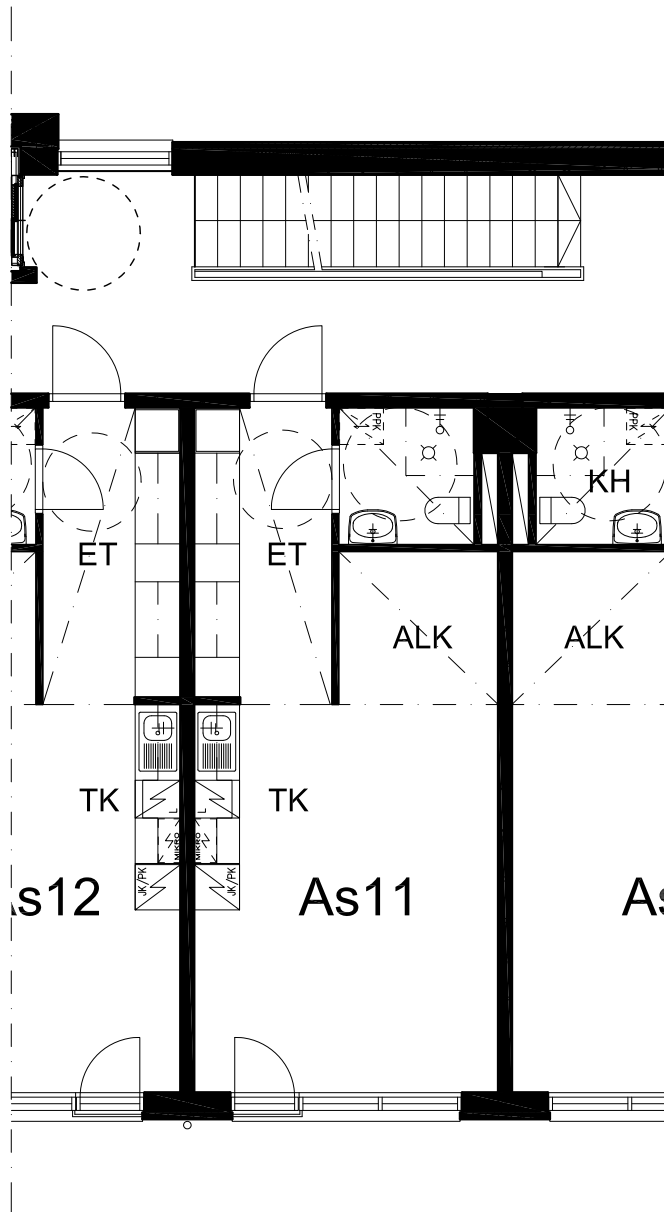

Asunto Oy Turun Ajurinrata Ratapihankatu 28

Asemapiirros 1:500

0 1 2 3 4 5m

Kellari

1. kerros

2. kerros

3. kerros

Asunnot 1, 8 ja 16
1H + TK - 61,0m²

Asunto 1 - 1. kerros
Asunto 8 - 2. kerros
Asunto 16 - 3. kerros

Asunto Oy Turun Ajourinrata

Asunnot 2, 5, 9, 13, 17 ja 21
TK + ALK - 36,0m²

Asunto 2, 5 - 1. kerros
Asunto 9, 13 - 2. kerros
Asunto 17, 21 - 3. kerros

As 2, 9, 17

As 5, 13, 21

Asunto Oy Turun Ajurinrata

Asunnot 3, 10 ja 18
TK + ALK - 36,0m²

Asunto 3 - 1. kerros
Asunto 10 - 2. kerros
Asunto 18 - 3. kerros

Asunto Oy Turun Ajourinrata

Asunnot 4
1H + K + ALK - 58,0m²

0 1 2 3 4 5m

Asunto 4 - 1. kerros

Asunto Oy Turun Ajourinrata

Asunnot 11 ja 19
TK + ALK - 36,0m²

Asunto 11 - 2. kerros
Asunto 19 - 3. kerros

Asunnot 6, 12, 14, 20 ja 22
TK + ALK - 36,0m²

Asunto 6 - 1. kerros
Asunto 12, 14 - 2. kerros
Asunto 20, 22 - 3. kerros