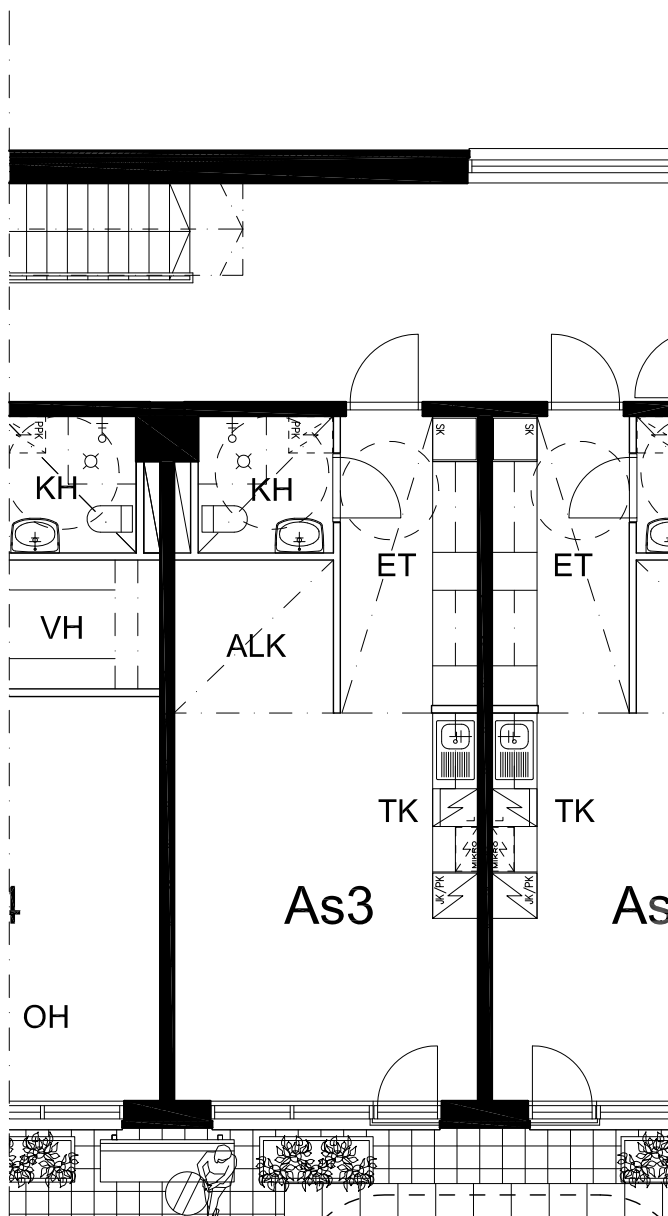

Asunto Oy Turun Ajurinrata Ratapihankatu 28

Asemapiirros 1:500

0 1 2 3 4 5m

Kellari

1. kerros

2. kerros

3. kerros

Asunnot 1, 8 ja 16
1H + TK - 61,0m²

Asunto 1 - 1. kerros
Asunto 8 - 2. kerros
Asunto 16 - 3. kerros

Asunto Oy Turun Ajourinrata

Asunnot 2, 5, 9, 13, 17 ja 21
TK + ALK - 36,0m²

Asunto 2, 5 - 1. kerros
Asunto 9, 13 - 2. kerros
Asunto 17, 21 - 3. kerros

As 2, 9, 17

As 5, 13, 21

Asunto Oy Turun Ajurinrata

Asunnot 3, 10 ja 18
TK + ALK - 36,0m²

Asunto 3 - 1. kerros
Asunto 10 - 2. kerros
Asunto 18 - 3. kerros

Asunto Oy Turun Ajourinrata

Asunnot 4
1H + K + ALK - 58,0m²