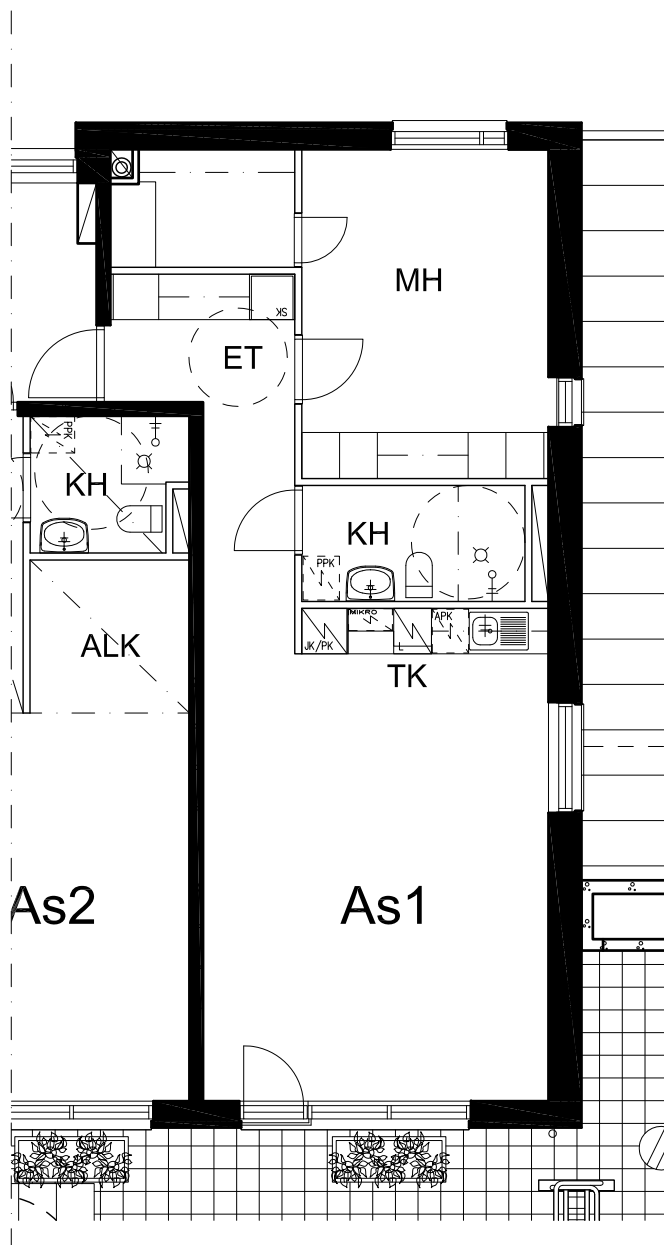

Asunto Oy Turun Ajurinrata Ratapihankatu 28

Asemapiirros 1:500

0 1 2 3 4 5m

Kellari

1. kerros

2. kerros

3. kerros

Asunnot 1, 8 ja 16
1H + TK - 61,0m²

Asunto 1 - 1. kerros
Asunto 8 - 2. kerros
Asunto 16 - 3. kerros

Asunto Oy Turun Ajourinrata

Asunnot 2, 5, 9, 13, 17 ja 21
TK + ALK - 36,0m²

Asunto 2, 5 - 1. kerros
Asunto 9, 13 - 2. kerros
Asunto 17, 21 - 3. kerros

As 2, 9, 17

As 5, 13, 21

Asunto Oy Turun Ajurinrata

Asunnot 3, 10 ja 18
TK + ALK - 36,0m²

Asunto 3 - 1. kerros
Asunto 10 - 2. kerros
Asunto 18 - 3. kerros

Asunto Oy Turun Ajourinrata

Asunnot 4
1H + K + ALK - 58,0m²