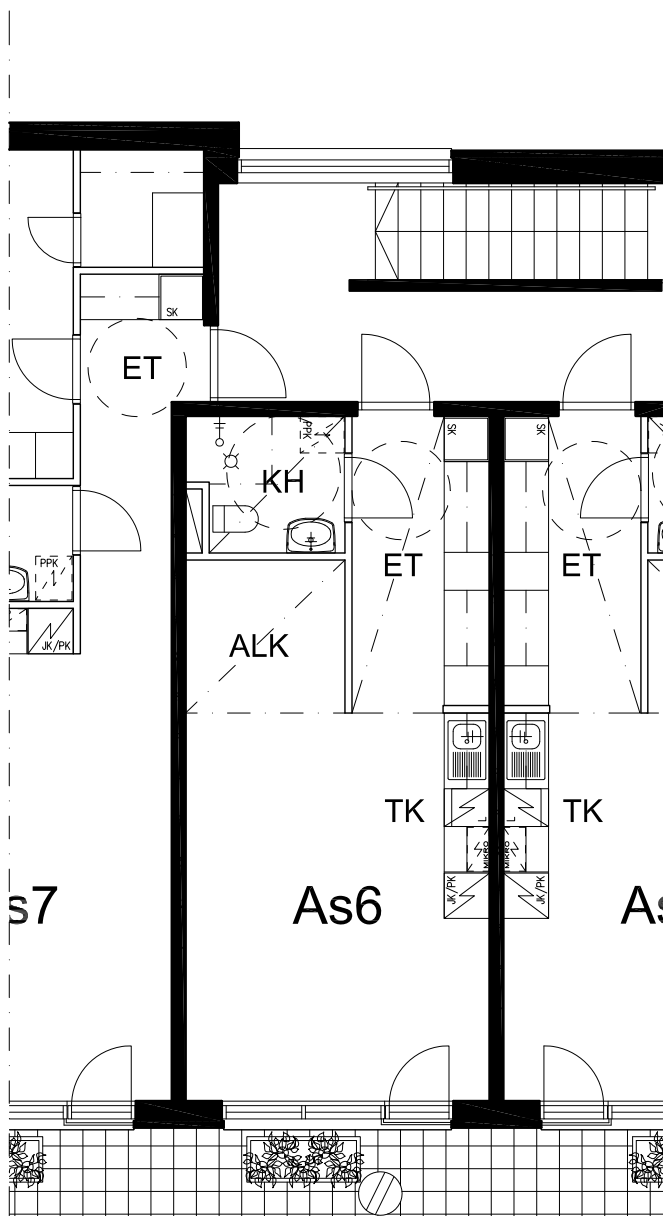

Asunto Oy Turun Ajurinrata Ratapihankatu 28

Asemapiirros 1:500

0 1 2 3 4 5m

Kellari

1. kerros

2. kerros

3. kerros

Asunnot 1, 8 ja 16
1H + TK - 61,0m²

As 2, 9, 17

As 5, 13, 21

Asunto Oy Turun Ajurinrata

Asunnot 3, 10 ja 18
TK + ALK - 36,0m²

Asunto 3 - 1. kerros
Asunto 10 - 2. kerros
Asunto 18 - 3. kerros

Asunto Oy Turun Ajourinrata

Asunnot 4
1H + K + ALK - 58,0m²

0 1 2 3 4 5m

Asunto 4 - 1. kerros

Asunto Oy Turun Ajourinrata

Asunnot 11 ja 19
TK + ALK - 36,0m²

Asunto 11 - 2. kerros
Asunto 19 - 3. kerros

Asunnot 6, 12, 14, 20 ja 22
TK + ALK - 36,0m²

Asunto 6 - 1. kerros
Asunto 12, 14 - 2. kerros
Asunto 20, 22 - 3. kerros

As 12, 20

As 6, 14, 22

Asunto Oy Turun Ajourinrata

Asunnot 7,15 ja 23 1H + TK - 58,5m²

0 1 2 3 4 5m

Asunto 7 - 1. kerros
Asunto 15 - 2. kerros
Asunto 23 - 3. kerros

Asunto Oy Turun Ajurinrata