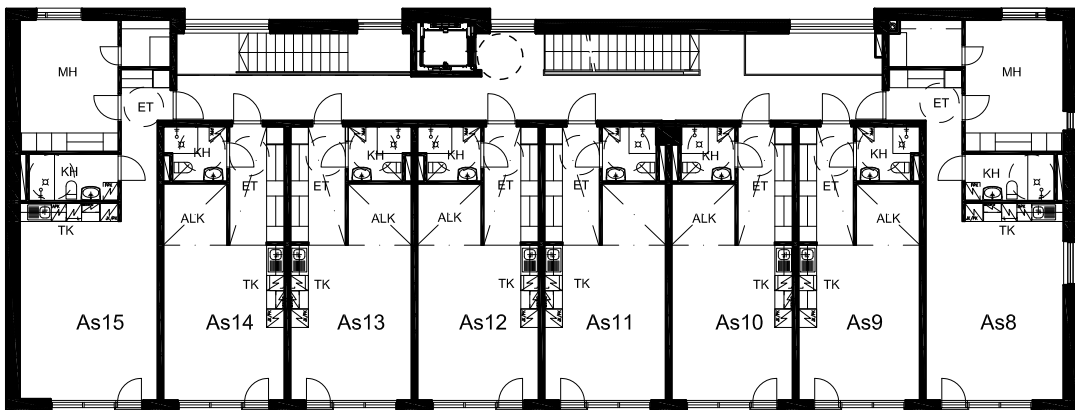

Asunto Oy Turun Ajurinrata Ratapihankatu 28

Asemapiirros 1:500

0 1 2 3 4 5m

Kellari

1. kerros

2. kerros

3. kerros

Asunnot 1, 8 ja 16
1H + TK - 61,0m²

Asunto 1 - 1. kerros
Asunto 8 - 2. kerros
Asunto 16 - 3. kerros

Asunto Oy Turun Ajourinrata

Asunnot 2, 5, 9, 13, 17 ja 21
TK + ALK - 36,0m²

Asunto 2, 5 - 1. kerros
Asunto 9, 13 - 2. kerros
Asunto 17, 21 - 3. kerros

As 2, 9, 17

As 5, 13, 21

Asunto Oy Turun Ajurinrata

Asunnot 3, 10 ja 18
TK + ALK - 36,0m²

Asunto 3 - 1. kerros
Asunto 10 - 2. kerros
Asunto 18 - 3. kerros

Asunto Oy Turun Ajourinrata

Asunnot 4
1H + K + ALK - 58,0m²