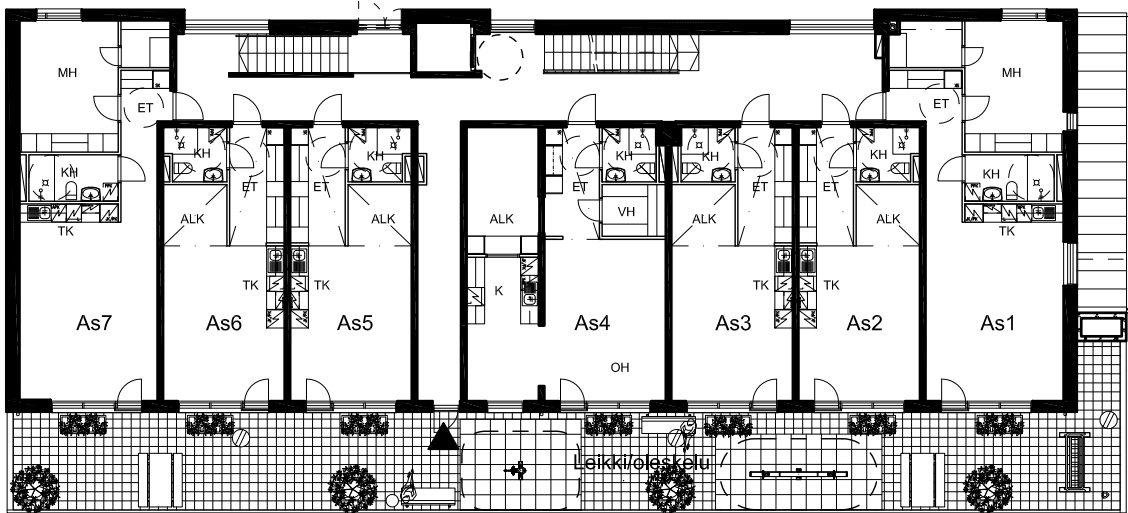

Asunto Oy Turun Ajurinrata Ratapihankatu 28

Asemapiirros 1:500

0 1 2 3 4 5m

Kellari

1. kerros

2. kerros

3. kerros

Asunnot 1, 8 ja 16
1H + TK - 61,0m²

Asunto 1 - 1. kerros
Asunto 8 - 2. kerros
Asunto 16 - 3. kerros

Asunto Oy Turun Ajourinrata

Asunnot 2, 5, 9, 13, 17 ja 21
TK + ALK - 36,0m²

Asunto 2, 5 - 1. kerros
Asunto 9, 13 - 2. kerros
Asunto 17, 21 - 3. kerros

As 2, 9, 17

As 5, 13, 21

Asunto Oy Turun Ajurinrata

Asunnot 3, 10 ja 18
TK + ALK - 36,0m²

Asunto 3 - 1. kerros
Asunto 10 - 2. kerros
Asunto 18 - 3. kerros

Asunto Oy Turun Ajourinrata

Asunnot 4
1H + K + ALK - 58,0m²