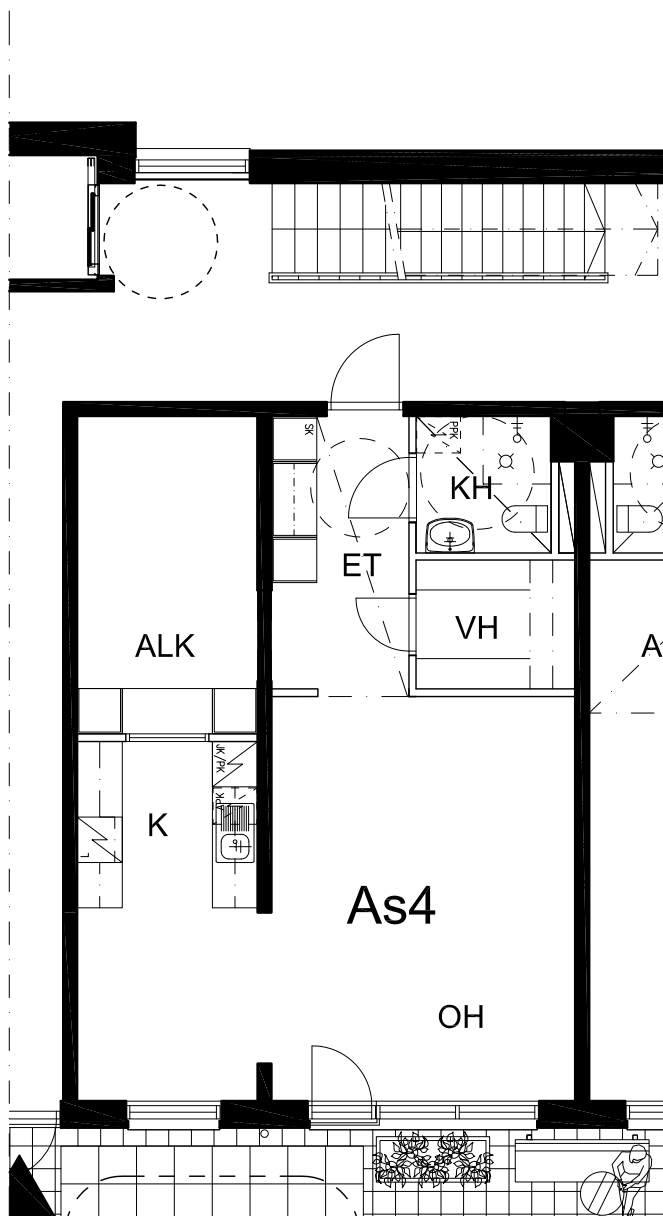

Asunto Oy Turun Ajurinrata Ratapihankatu 28

Asemapiirros 1:500

0 1 2 3 4 5m

Kellari

1. kerros

2. kerros

3. kerros

Asunnot 1, 8 ja 16
1H + TK - 61,0m²

Asunto 1 - 1. kerros
Asunto 8 - 2. kerros
Asunto 16 - 3. kerros

Asunto Oy Turun Ajourinrata

Asunnot 2, 5, 9, 13, 17 ja 21
TK + ALK - 36,0m²

Asunto 2, 5 - 1. kerros
Asunto 9, 13 - 2. kerros
Asunto 17, 21 - 3. kerros

As 2, 9, 17

As 5, 13, 21

Asunto Oy Turun Ajurinrata

Asunnot 3, 10 ja 18
TK + ALK - 36,0m²

Asunto 3 - 1. kerros
Asunto 10 - 2. kerros
Asunto 18 - 3. kerros

Asunto Oy Turun Ajourinrata

Asunnot 4
1H + K + ALK - 58,0m²

0 1 2 3 4 5m

Asunto 4 - 1. kerros

Asunto Oy Turun Ajourinrata

Asunnot 11 ja 19
TK + ALK - 36,0m²

Asunto 11 - 2. kerros
Asunto 19 - 3. kerros

Asunnot 6, 12, 14, 20 ja 22
TK + ALK - 36,0m²

Asunto 6 - 1. kerros
Asunto 12, 14 - 2. kerros
Asunto 20, 22 - 3. kerros